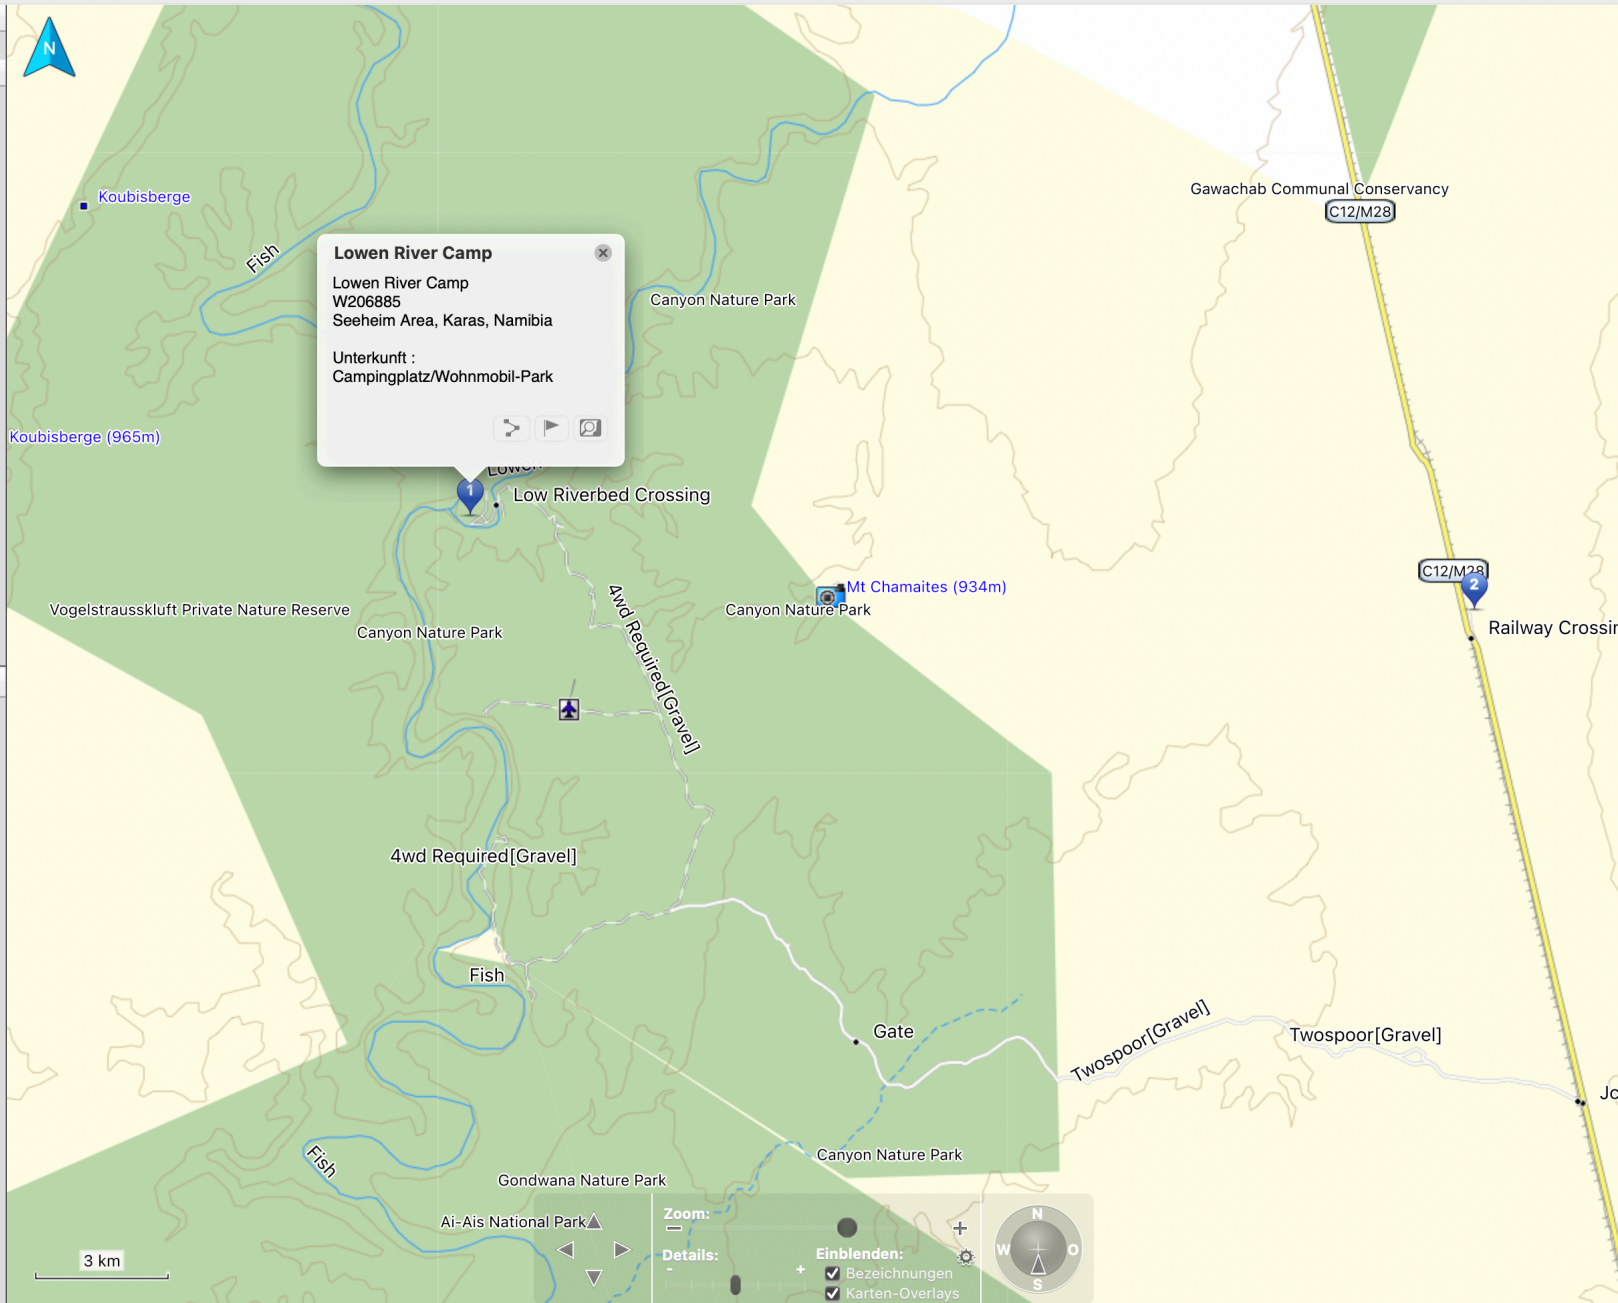

**Meine Garmin-Geräte**

---

**Auf meinem Computer**

Kategorie i...

- Reise nach...
- Wernhill...
- 28.10....
- 29.10....
- 30.10....
- 31.10....
- 01.11.23
- 02.11....
- 03.11....
- 04.11....
- 05.11....
- 06.11....
- 07.11.23
- 08.11....
- 09.11....
- 10.11.23
- 11.11.23
- 12.11.23
- 13.11.23
- 14.11.23
- 15.11.23

Kategorie ist '':

**Lowen River Camp**

Lowen River Camp  
W206885  
Seeheim Area, Karas, Namibia

Unterkunft :  
Campingplatz/Wohnmobil-Park

Navigation icons: back, forward, home, print

**Points of Interest** Optionen

Unterkunft  Campingplatz/Wo...

km werden angezeigt

1	Lowen River Camp	0 m
2	Canyon Farm Yard	21.9 km
3	Canyon Road Campsi...	38.2 km
4	Seeheim Hotel Camp...	44.0 km
5	Hobas Rest Camp	47.0 km
6	Alte Kalkofen Lodge...	53.5 km
7	Lorensia Farm Camp	61.1 km
8	Campsite	61.6 km
9	Bremen Tranquillity G...	75.4 km
10	Maritz Country Lodg...	80.5 km
11	Trupen Garden Camp...	81.1 km
12	Schutzenhaus Campi...	81.3 km
13	Keetmanshoop Munic...	81.5 km
14	Ai-Ais Hotsprings Re...	82.5 km
15	White House Guest F...	83.4 km
16	Savanna Guest Farm...	84.5 km
17	Goibib Mountain Lod...	88.1 km
18	Namgate Guest Hous...	88.2 km
19	Grünau Chalets Cam...	89.7 km
20	Grünau Country Hote...	90.4 km
21	Bethanie Hotel & Gue...	93.6 km
22	Quivertree Forest Res...	96.8 km
23	Drie-Angel Lodge Ca...	100 km
24	Garas Park Rest Camp	100 km
25	Liebenrust Self-Cater...	109 km
26	Biltongplaas Camping	114 km
27	Boplaas Nwr Campsite	116 km
28	Mesosaurus Fossil C...	118 km
29	Mesosaurus Fossil B...	120 km
30	Konkiep Lapa Rest C...	126 km
31	Sunset Chalets Camp...	137 km
32	Tiras Guest Farm Ca...	156 km

**Zoom:**

**Details:**

**Einblenden:**

- Bezeichnungen
- Karten-Overlays